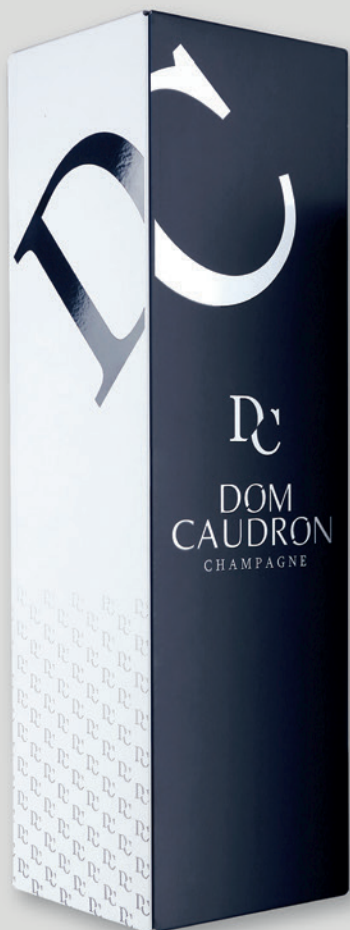

Collection 2019-2020

Étui Prestige

Sur-mesure

* TARIFS UNIQUEMENT SUR DEVIS À PARTIR DE 300 EXEMPLAIRES

Vernis sélectif