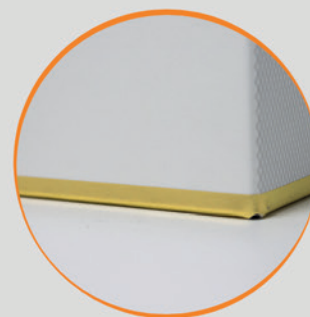

# Étui Prestige

Sur-mesure

\* TARIFS UNIQUEMENT SUR DEVIS À PARTIR DE 300 EXEMPLAIRES

Vernis sélectif

Décor graphique  
sur base aluminium

Dorure à chaud

1 Bis Rue du Clairon Guillaume Roland - 51530 PIERRY